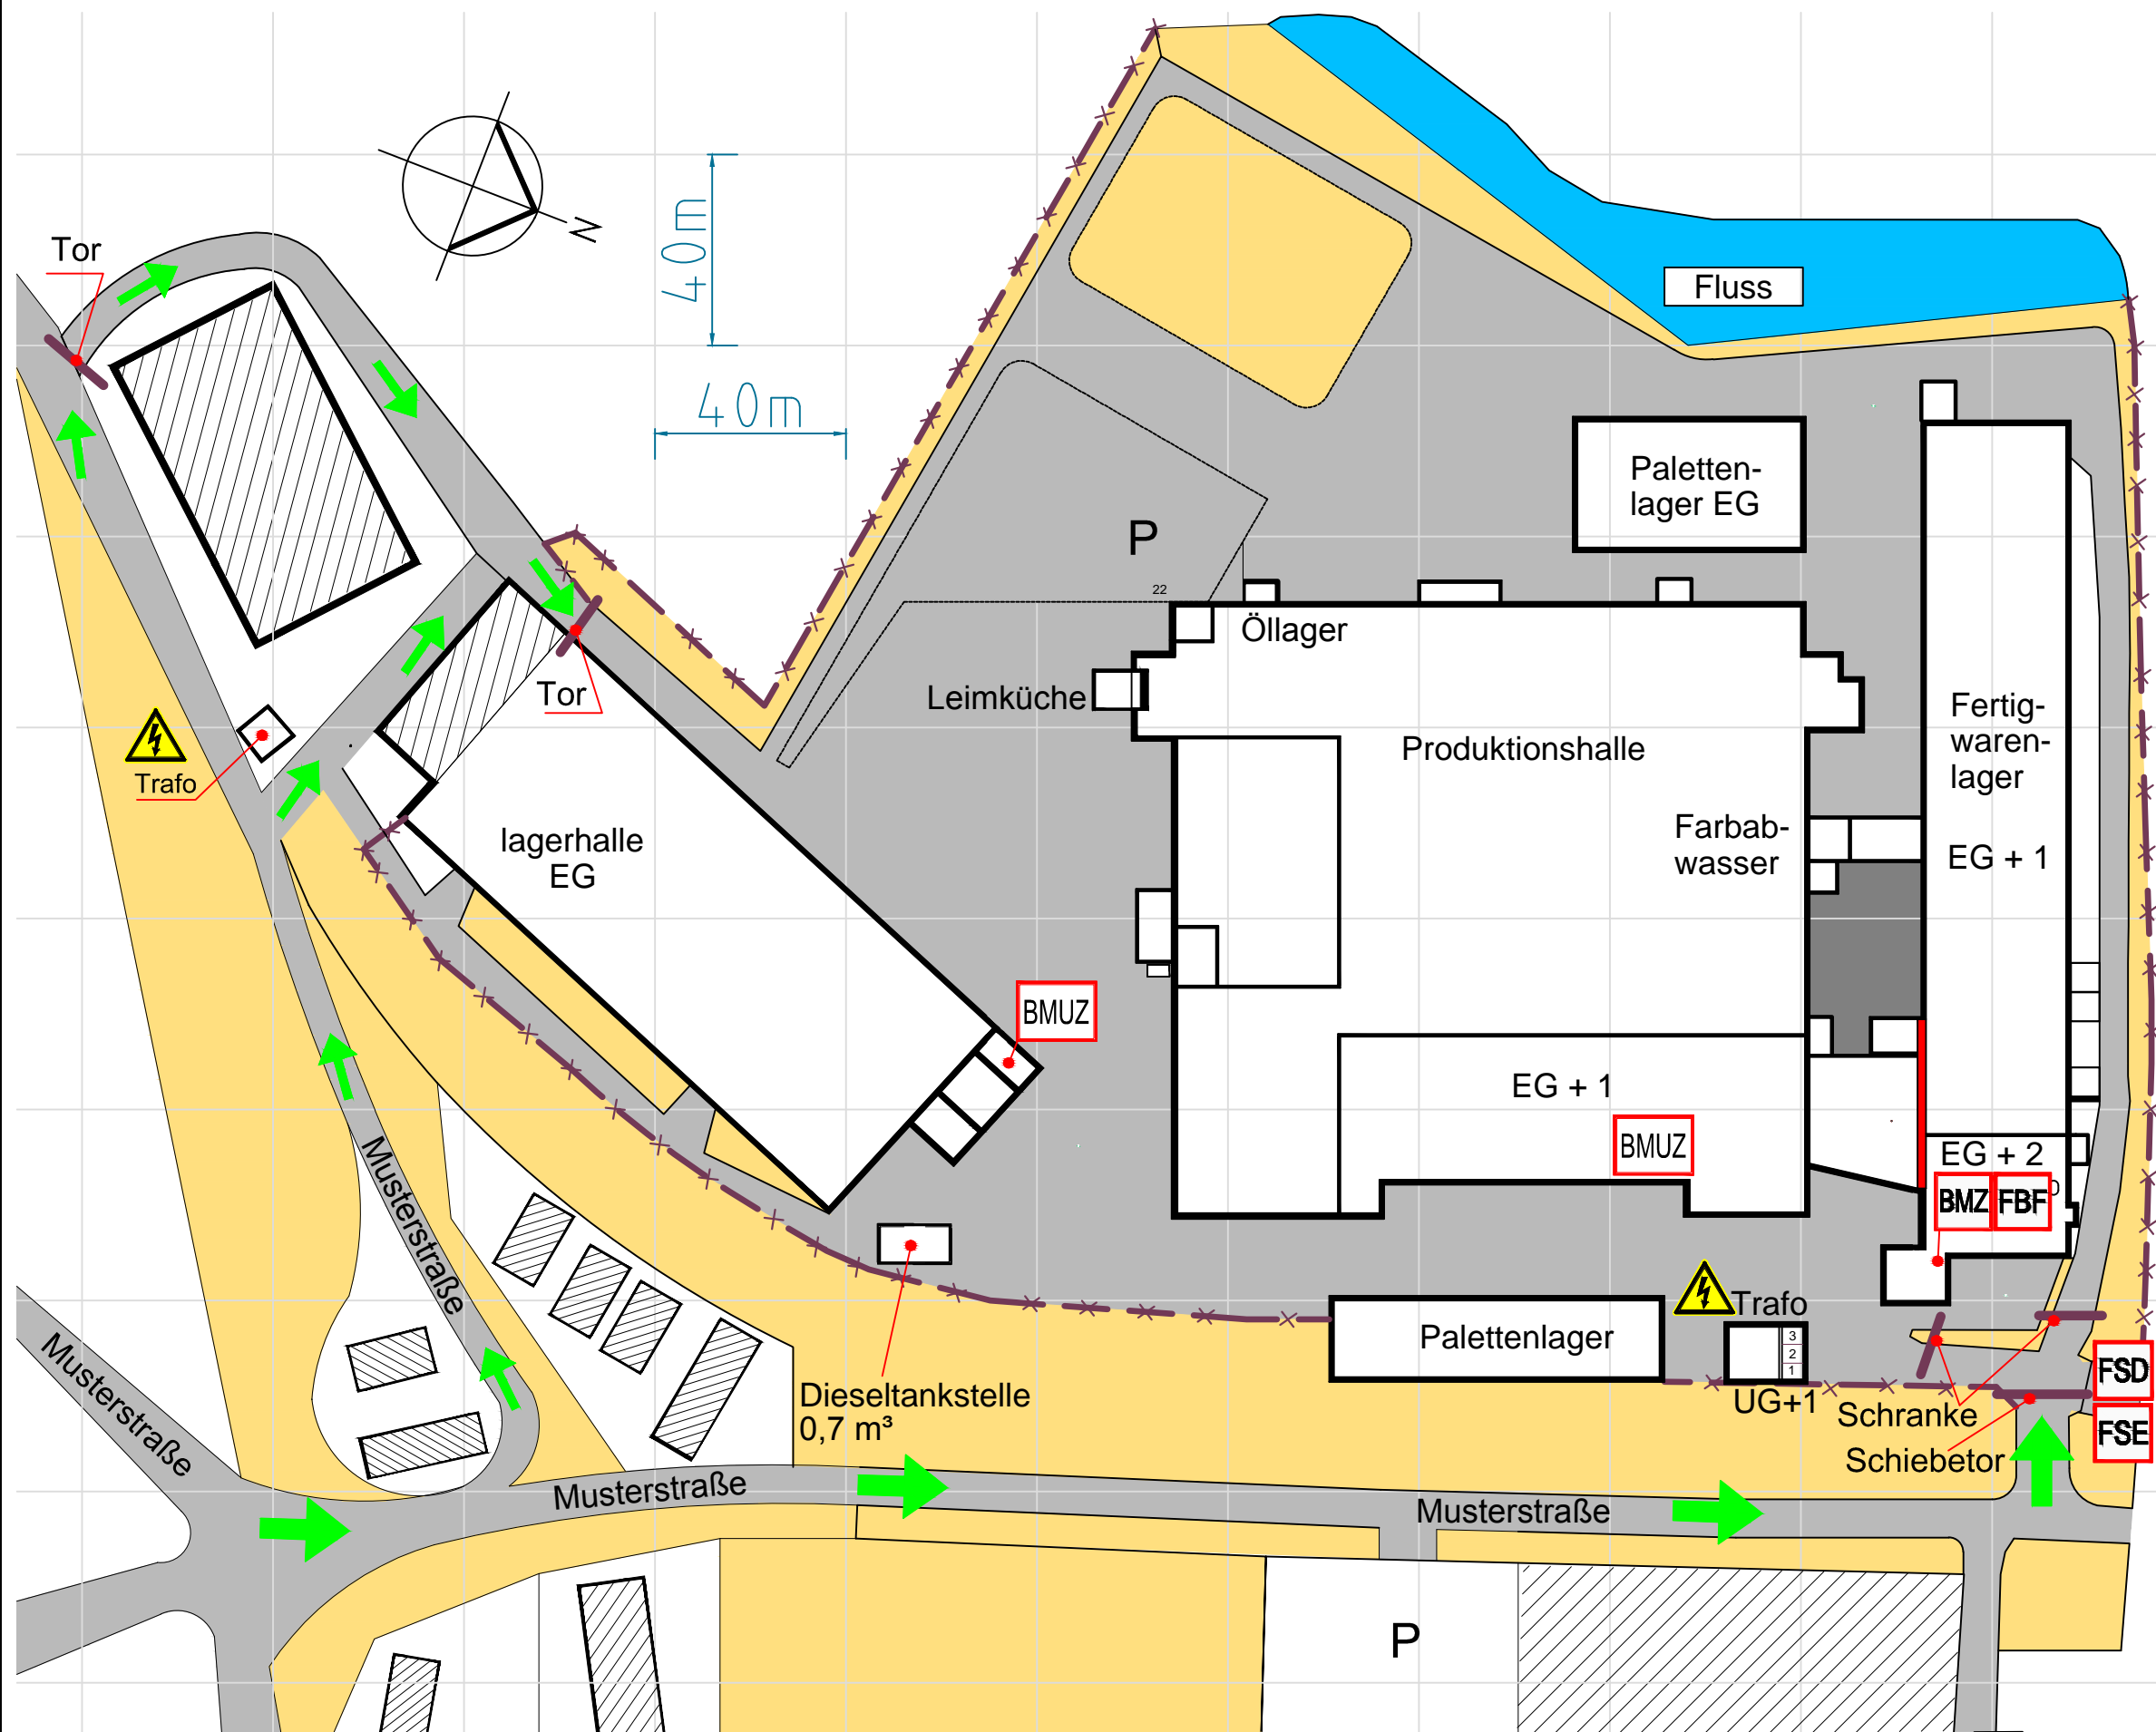

Feuerwehr-Zufahrtsplan

Stand : 01 / 2018

Symbollegende

- Hauptzufahrt Feuerwehr
- Nebenzufahrt
- nicht befahrbare Fläche
- befahrbare Fläche
- Wasserflächen
- Umgebungsbebauung
- Brandmeldezentrale
- Feuerwehrschlüsseldepot
- Freischaltelement
- Feuerwehrbedienfeld
- Brandmeldeunterzentrale
- Zaun
- Parkplatz
- Trafo

Musterfabrik
 Musterstraße 100
 12345 Musterstadt

Objekt-Nr. B 1047