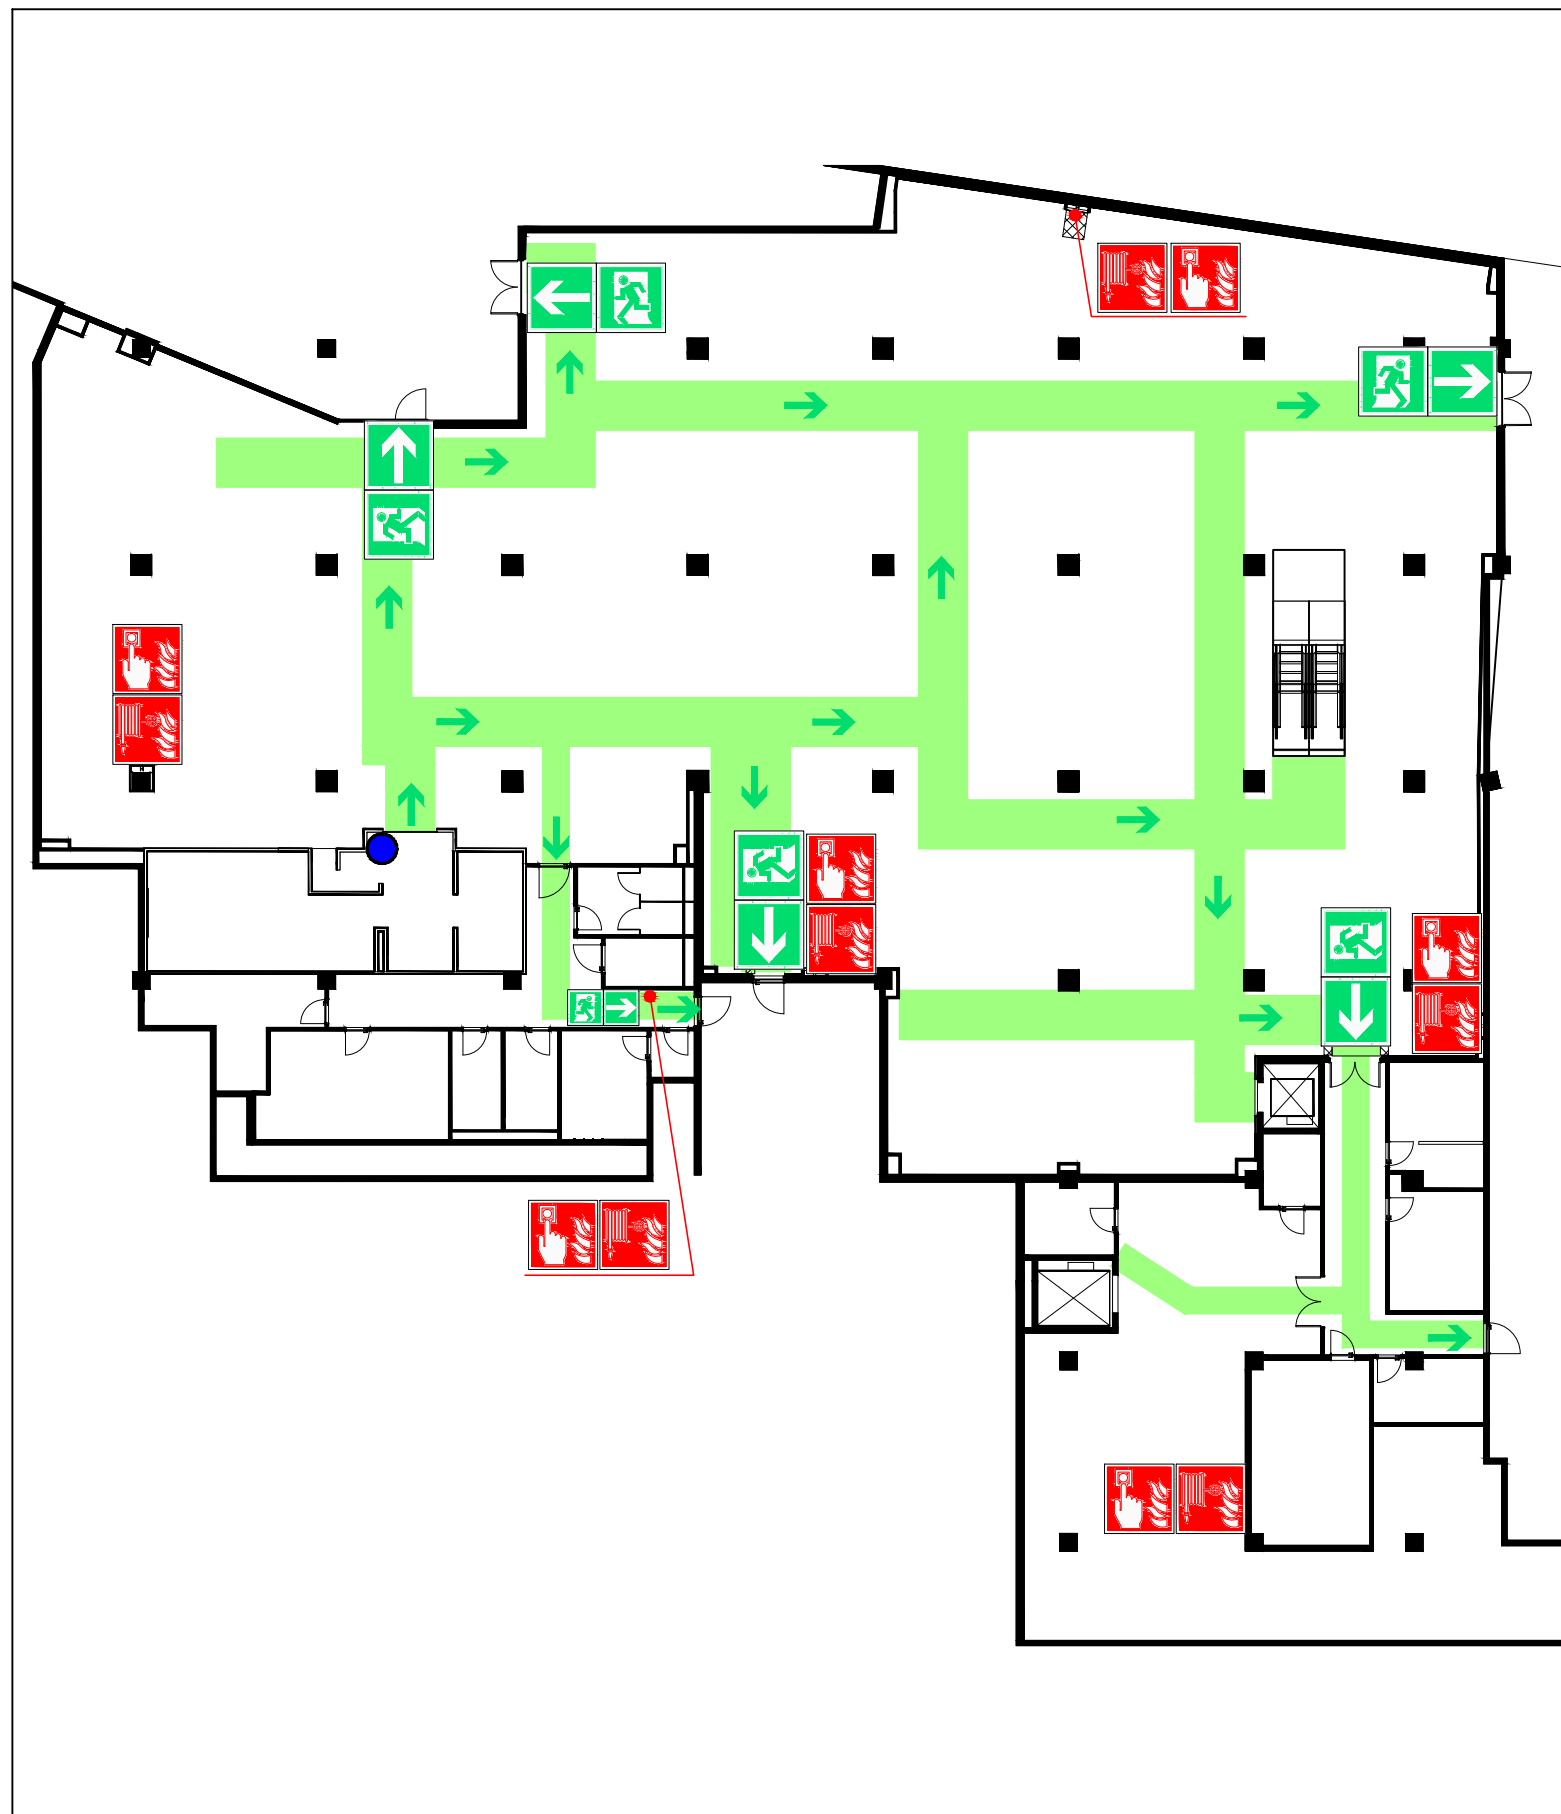

ONTRUIMINGSPLATTEGROND

Legenda

-  U bevindt zich hier
-  Nooduitgang
-  Vluchtweg
-  Trap
-  Brandslanghaspel
-  Handbrandmelder
-  Lift
-  Verzamelplaats

Situatieschets

Veiligheidsinstructies

BRAND

- Druk ruitje in van handbrandmelder
- Bel 112
- Meld: - uw naam
- plaats van de brand
- Sluit ramen en deuren (niet op slot)
- Volg instructies brandweer op

ONGEVAL / LETSEL

- Bel 112
- Meld: - uw naam
- plaats van het ongeval
- aard van het letsel
- Laat het slachtoffer niet alleen
- Geef het slachtoffer geen drinken

ONTRUIMING

- Schakel apparatuur uit
- Volg de instructies brandweer
- Verlaat het gebouw rustig, niet rennend
- Verleen waar nodig hulp
- Meldt u op de verzamelplaats aan de voorzijde van het gebouw