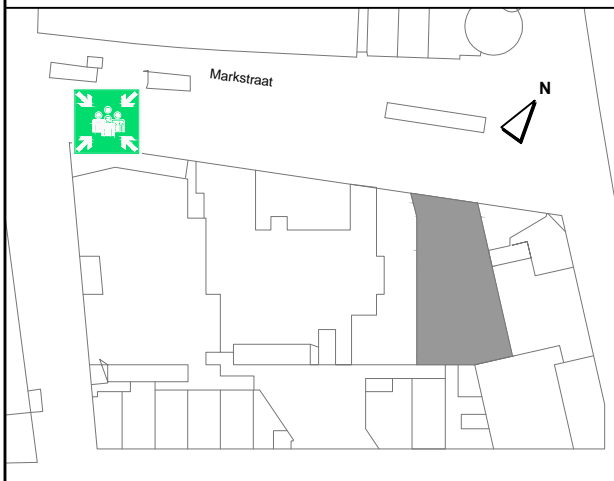

ONTRUIMINGSPLATTEGROND

Legenda

-  U bevindt zich hier
-  Nooduitgang
-  Vluchtweg
-  Trap
-  Brandslanghaspel
-  Handbrandmelder
-  Lift
-  Verzamelplaats

Situatieschets

Veiligheidsinstructies

BRAND

- Druk ruitje in van handbrandmelder
- Bel 112
- Meld: - uw naam
- plaats van de brand
- Sluit ramen en deuren (niet op slot)
- Volg instructies brandweer op

ONGEVAL / LETSEL

- Bel 112
- Meld: - uw naam
- plaats van het ongeval
- aard van het letsel
- Laat het slachtoffer niet alleen
- Geef het slachtoffer geen drinken

ONTRUIMING

- Schakel apparatuur uit
- Volg de instructies brandweer
- Verlaat het gebouw rustig, niet rennend
- Verleen waar nodig hulp
- Meldt u op de verzamelplaats aan de voorzijde van het gebouw